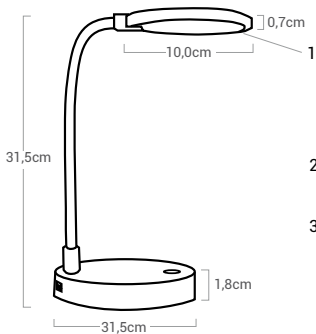

LAMAX

ELECTRONICS

Designová lampička s powerbankou

LAMAX EasyLight1

Mobilní zdroj světla i energie

Návod k použití

Popis produktu:

1. Úsporné LED diody
2. Ohebný krk
3. Základna lampičky
4. 2x USB nabíjecí port
5. Micro USB port pro nabíjení baterie lampičky
6. Dotykové ovládací tlačítko