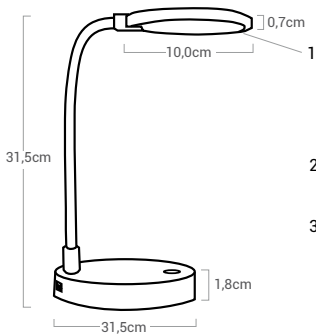

Haupteigenschaften der EasyLight1 lamp:

- Einfache Handhabung durch den Touch Key.
- Passen Sie die Helligkeit des LED Panels je nach Bedarf an.
- Der flexible Hals garantiert genaue und ideale Anpassung der Lichtrichtung.
- Laden Sie die Lampe mithilfe des AC Adapters oder der integrierten 4000 mAh-Batterie auf.
- Kann als Powerbank genutzt werden. Zum Laden die 2x USB-Anschlüsse nutzen.
- Zum Aufladen von Lampe und mobilem Gerät gleichzeitig, Powerbank-Anschlüsse verwenden.
- Powerbank enthält Schnellladefunktion mit einer Stromstärke von bis zu 2.1A.