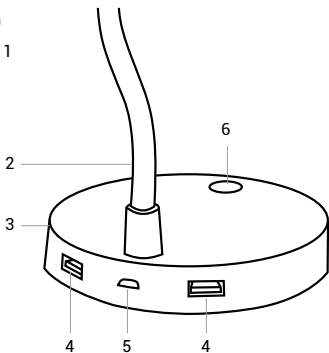

LAMAX

ELECTRONICS

Stylowa lampka z powerbankiem

LAMAX EasyLight1

Mobilne źródło światła i energii

Instrukcja obsługi

Opis produktu:

1. Oszczędne diody LED
2. Giętkie ramię
3. Baza lampki
4. 2x wejście ładujące USB
5. Wejście micro USB do ładowania baterii lampki
6. Dotykowy przycisk obsługi