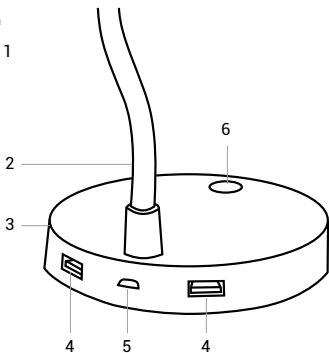

Haupteigenschaften der EasyLight1 lamp:

- Einfache Handhabung durch den Touch Key.
- Passen Sie die Helligkeit des LED Panels je nach Bedarf an.
- Der flexible Hals garantiert genaue und ideale Anpassung der Lichtrichtung.
- Laden Sie die Lampe mithilfe des AC Adapters oder der integrierten 4000 mAh-Batterie auf.
- Kann als Powerbank genutzt werden. Zum Laden die 2x USB-Anschlüsse nutzen.
- Zum Aufladen von Lampe und mobilem Gerät gleichzeitig, Powerbank-Anschlüsse verwenden.
- Powerbank enthält Schnellladefunktion mit einer Stromstärke von bis zu 2.1A.