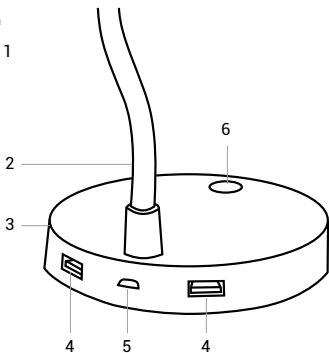

LAMAX

ELECTRONICS

Dizajnová lampička s powerbankou

LAMAX EasyLight1

Mobilný zdroj svetla aj energie

Návod na použitie

Popis produktu:

1. Úsporné LED diódy
2. Ohybný krk
3. Základňa lampičky
4. 2x USB nabíjací port
5. Micro USB port pre nabíjanie batérie lampičky
6. Dotykové ovládacie tlačidlo