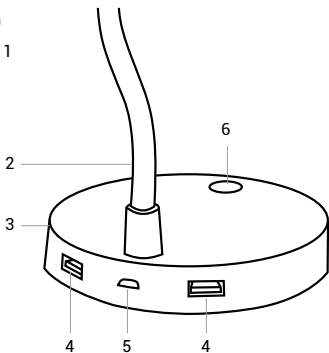

LAMAX

ELECTRONICS

Designová lampička s powerbankou

LAMAX EasyLight1

Mobilní zdroj světla i energie

Návod k použití

Popis produktu:

1. Úsporné LED diody
2. Ohebný krk
3. Základna lampičky
4. 2x USB nabíjecí port
5. Micro USB port pro nabíjení baterie lampičky
6. Dotykové ovládací tlačítko