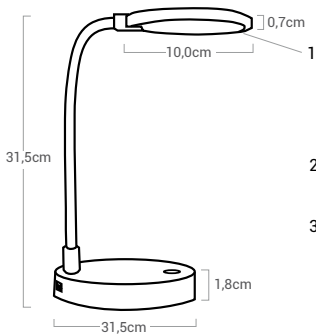

LAMAX

ELECTRONICS

Dizajnová lampička s powerbankou

LAMAX EasyLight1

Mobilný zdroj svetla aj energie

Návod na použitie

Popis produktu:

1. Úsporné LED diódy
2. Ohybný krk
3. Základňa lampičky
4. 2x USB nabíjací port
5. Micro USB port pre nabíjanie batérie lampičky
6. Dotykové ovládacie tlačidlo