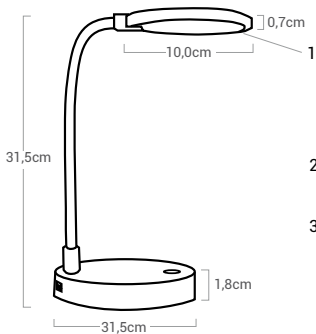

LAMAX

ELECTRONICS

Stylowa lampka z powerbankiem

LAMAX EasyLight1

Mobilne źródło światła i energii

Instrukcja obsługi

Opis produktu:

1. Oszczędne diody LED
2. Giętkie ramię
3. Baza lampki
4. 2x wejście ładujące USB
5. Wejście micro USB do ładowania baterii lampki
6. Dotykowy przycisk obsługi